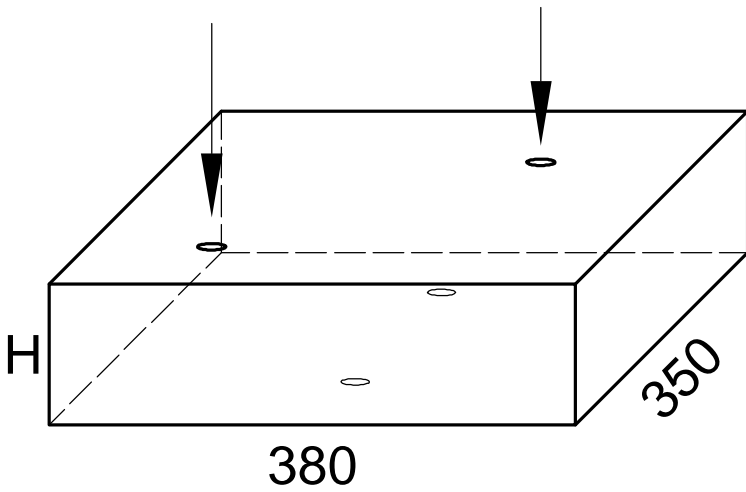

410

PIEDISTALLI PER CASSEFORTI  
A MOBILETTO 67/Y-68/Y-75 N°6V

PEDESTAL FOR FREE-STANDING  
SAFES / 6V-SIZE BY MOD 67/Y  
MOD 75 AND MOD 68/Y

610

**JUWEL**  
**JUWEL**

ARTICLE	H	Kg	RAL
5/8485/2	100	6,0	7035
5/8485/3	150	7,5	GRIGIO