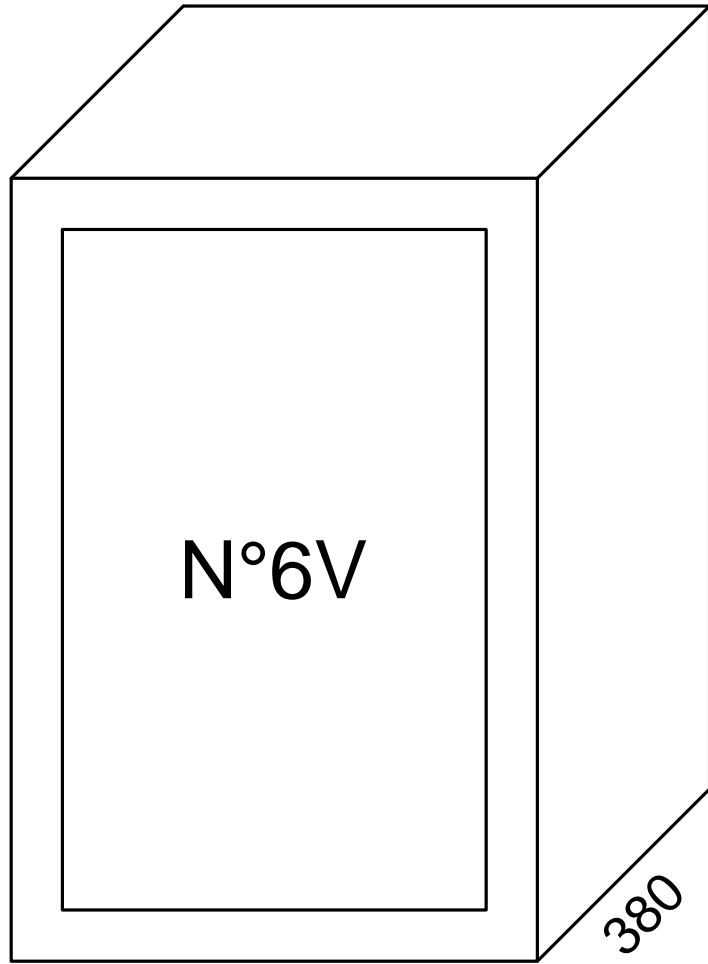

410

PIEDISTALLI PER CASSEFORTI  
A MOBILETTO 67/Y-68/Y-75 N°6V

PEDESTAL FOR FREE-STANDING  
SAFES / 6V-SIZE BY MOD 67/Y  
MOD 75 AND MOD 68/Y

610

**JUWEL**  
**JUWEL**

ARTICLE	H	Kg	RAL
5/8485/2	100	6,0	7035
5/8485/3	150	7,5	GRIGIO