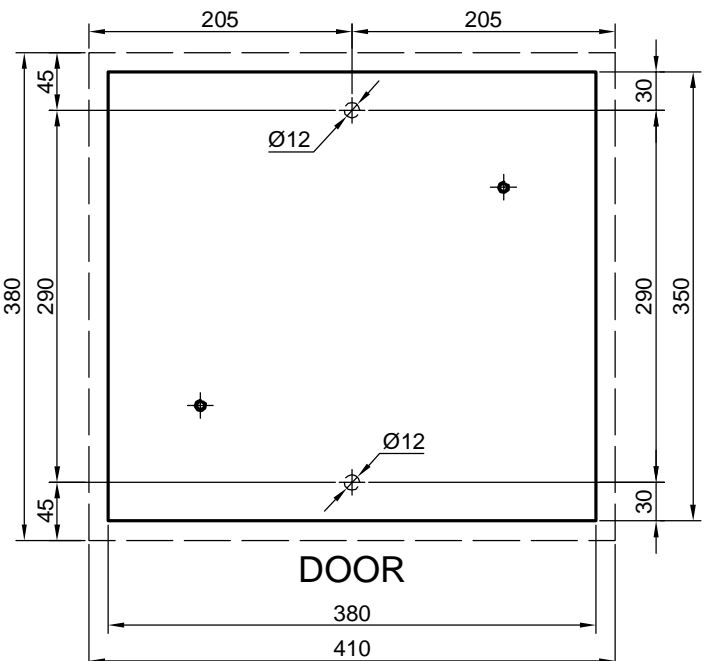

410

PIEDISTALLI PER CASSEFORTI  
A MOBILETTO 67/Y-68/Y-75 N°6V

PEDESTAL FOR FREE-STANDING  
SAFES / 6V-SIZE BY MOD 67/Y  
MOD 75 AND MOD 68/Y

610

**JUMWEL**  
**JUMWEL**

ARTICLE	H	Kg	RAL
5/8485/2	100	6,0	7035
5/8485/3	150	7,5	GRIGIO

ARTICLE	H	Kg	RAL
5/8486/2	100	6,0	6004
5/8486/3	150	7,5	VERDE