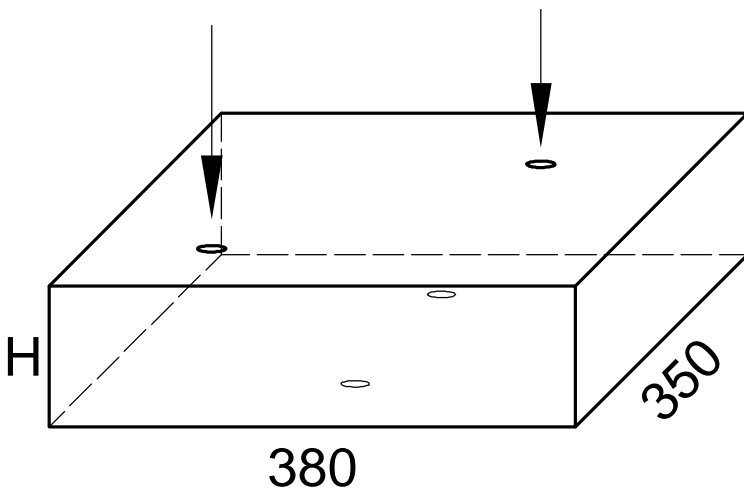

410

PIEDISTALLI PER CASSEFORTI  
A MOBILETTO 67/Y-68/Y-75 N°6V

PEDESTAL FOR FREE-STANDING  
SAFES / 6V-SIZE BY MOD 67/Y  
MOD 75 AND MOD 68/Y

610

**JUMWEL**  
**JUMWEL**

ARTICLE	H	Kg	RAL
5/8485/2	100	6,0	7035
5/8485/3	150	7,5	GRIGIO

ARTICLE	H	Kg	RAL
5/8486/2	100	6,0	6004
5/8486/3	150	7,5	VERDE