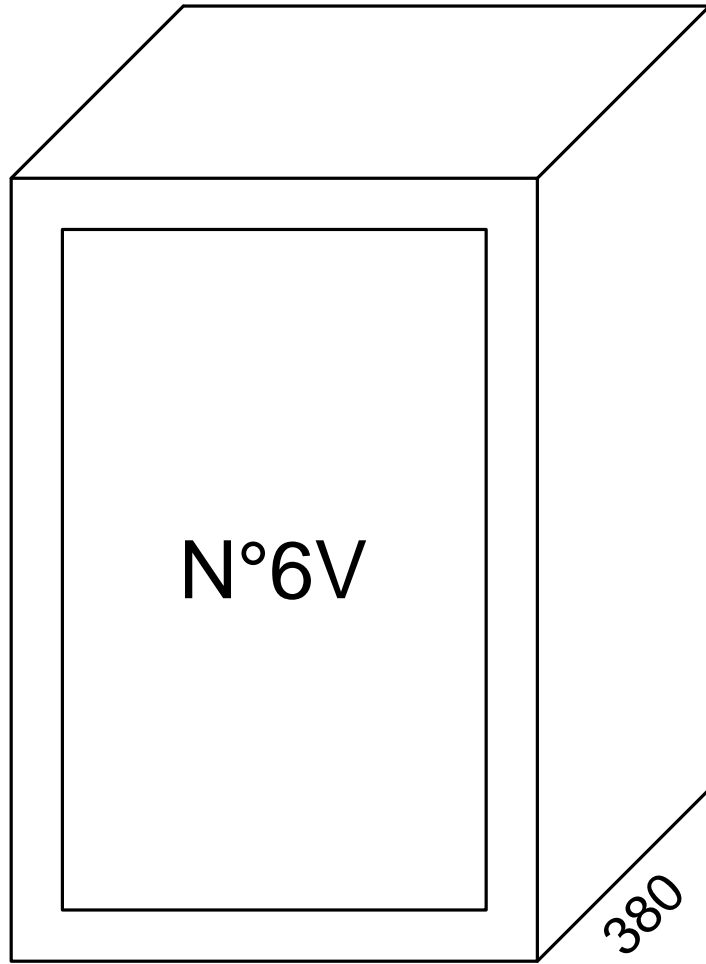

410

PIEDISTALLI PER CASSEFORTI  
A MOBILETTO 67/Y-68/Y-75 N°6V

PEDESTAL FOR FREE-STANDING  
SAFES / 6V-SIZE BY MOD 67/Y  
MOD 75 AND MOD 68/Y

610

**JUMWEL**  
**JUMWEL**

ARTICLE	H	Kg	RAL
5/8485/2	100	6,0	7035
5/8485/3	150	7,5	GRIGIO

ARTICLE	H	Kg	RAL
5/8486/2	100	6,0	6004
5/8486/3	150	7,5	VERDE